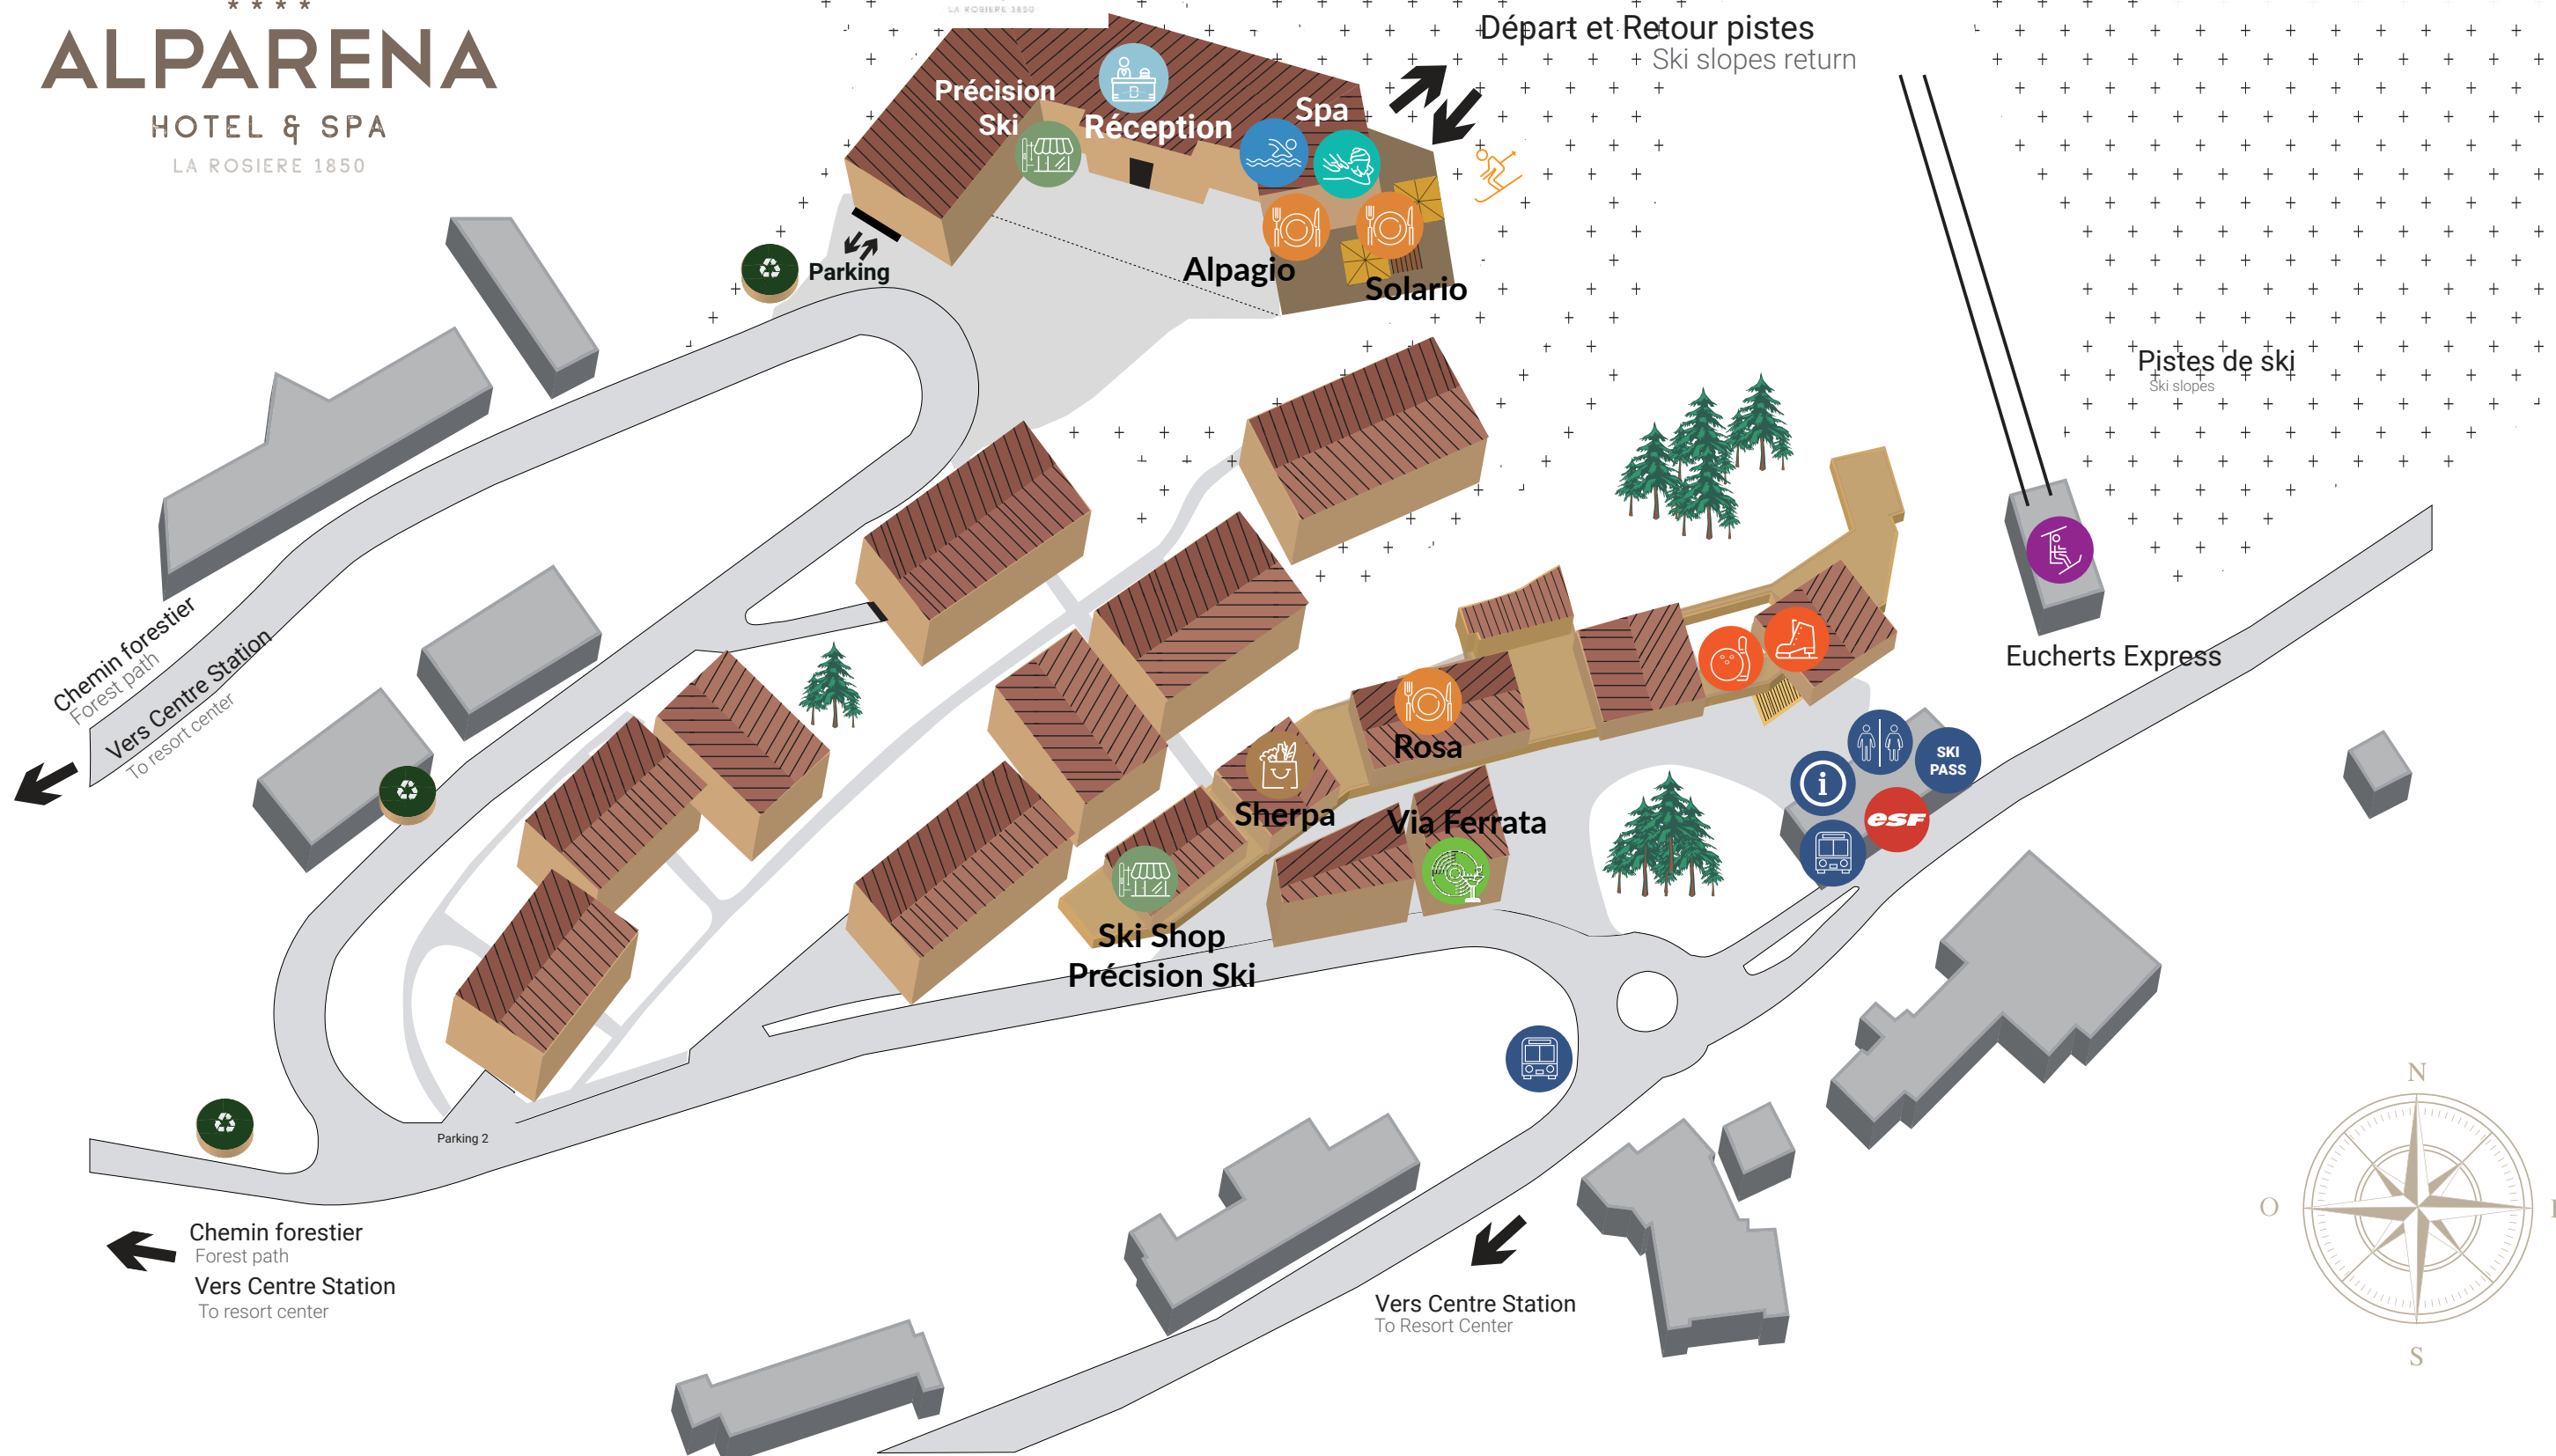

ALPARENA

HOTEL & SPA
LA ROSIERE 1850

ALPARENA

HOTEL & SPA
LA ROSIERE 1850

Quartier des Eucherts

Eucherts district

- | | | | | |
|--|--|---|--|--|
|  Réception |  Spa
Piscine, sauna, hammam, fitness...
Swimming pool, sauna, hammam, fitness ... |  Restaurant |  ESF / Garderie
ESF/ Nursery |  Office de Tourisme
Tourist Office |
|  Magasin de ski/ location
Ski rental shop |  Soins corps et visage
Body and face treatments |  Patinoire
Rink |  Télésiège
Chairlift |  Vente de forfaits
Ski pass sale |
|  Supérette
Minimarket |  Bar / Club
Bar / Night Club |  Bowling |  Poubelles
Dustbins |  Arrêt de bus
Bus Stop |